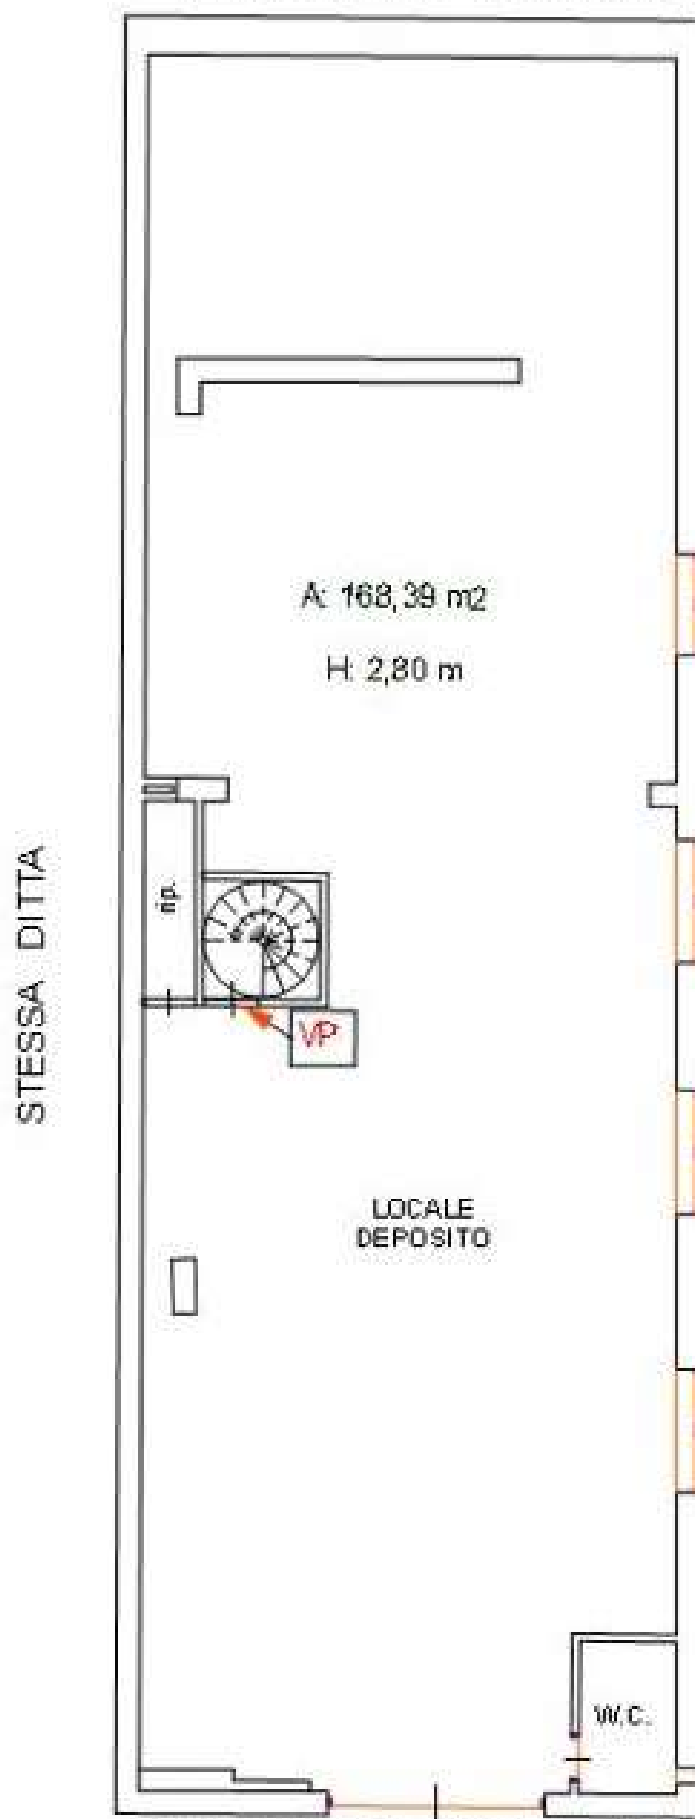

STRADA PROVINCIALE SOTTO GANGI CALASCIBETTA

INTERCAPEDINE - TERRAPIENO

CORTE ESTERNA PART. LLA 312

PIANO TERRA SOTTOSTRADA SUB 27